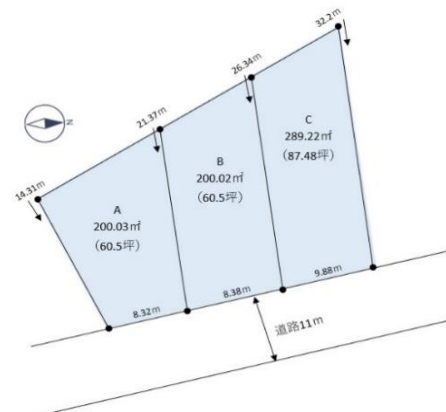

土地	面積	右記参照		
	建ぺい率	60 %	容積率	100 %
	道路種別	公道	角地	非角地
	道路幅	東 11 m	間口	区画図参照
	地目	宅地	現況	更地
	土地権利	所有権	条件	現況渡し

建物	延床面積	m <sup>2</sup>	0.00	坪
	築年月		構造	
	間取			
	部屋数		駐車台数	台

その他	周辺環境	山側環状線近くでアクセス良好。付近に商業施設も多数あります。		
	引渡日	相談	取引態様	専属
	備考	建築条件付き。施設負担金66万円別途要。		

※2枚目に広域地図あります。

- A 200.03m<sup>2</sup> (60.50坪) ¥13,917,000
- B 200.02m<sup>2</sup> (60.50坪) ¥13,916,000
- C 289.22m<sup>2</sup> (87.48坪) ¥19,247,000